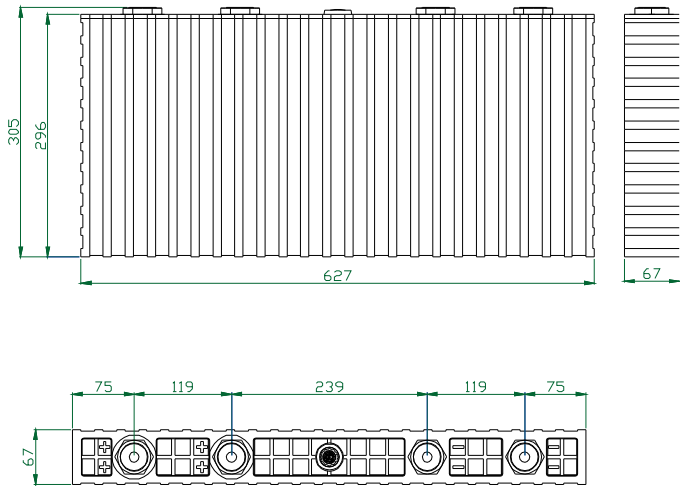

雷天温斯顿储能类“水性锂钪动力电池”性能说明

THUNDER SKY WINSTON ENERGY STORAGE TYPE "WATER-BASED LITHIUM YTTRIUM POWER BATTERY" PERFORMANCE SPECIFICATION

单体电池尺寸 DIMENSIONS

型号 (MODEL) : TSWB-LYP700AHA

技术参数 SPECIFICATIONS

型号 (MODEL)	TSWB-LYP700AHA	
标称容量 Nominal Capacity	700AH	
规格 SPEC	长 L	627mm
	宽 W	67mm
	高 H	305mm
工作电压 Operation Voltage	充电 Charge	4.0(V)
	放电 Discharge	2.8(V)
内阻 Internal resistance	≤0.3(mΩ)	
最大放电电流 Max Discharge Current	恒电流 Constant Current	≤3CA
	脉冲试 Impulse Current	≤10CA
标准充放电电流 Standard Charge/ Discharge Current	350A(0.5CA)	
循环寿命 Cycle Life	(80%DOD)	≥5000Times
	(70%DOD)	≥7000Times
壳体耐温性 Temperature Durability Of Case	≤200°C	
适应环境 Operating Temperature	充电 Charge	-45°C~85°C
	放电 Discharge	
	存储湿度 Storage Humidity	≤75%RH
自放电率 (月) Self-discharge Rate	≤1% (月/Monthly)	
单体电池重量 Weight	21kg±300g	